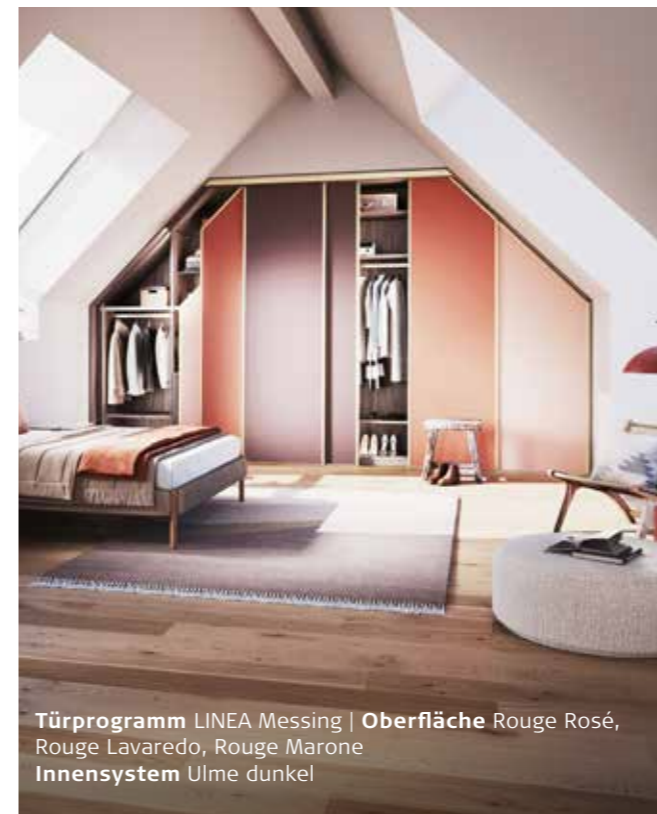

Beste Aussichten auf Stauraum

Hinter den Kulissen sorgt ein ebenfalls nach Maß gefertigtes Innenleben für eine Stauraumaufteilung nach Wunsch.

Individuelle Schränke für Ihr Zuhause

Die Schränke von CABINET stehen für individuelles Design, hochwertige Materialien und präzise Verarbeitung. Ganz gleich, ob ein geräumiger Einbauschränk, ein stilvoller Büroschränk oder eine maßgeschneiderte Ankleide – CABINET bietet die perfekte Kombination aus Funktionalität und Ästhetik.

Unser Rundum-Service für Sie:

Beratung & 3D-Planung

Aufmaß vor Ort

Lieferung

Montage

Kernbuche massiv, natur geölt

Schreibtisch
Kernbuche massiv, natur geölt:
279.-

Kernbuche massiv, natur geölt

Schreibtisch
mit 2 Schubladen,
B/H/T: 120 x 76 x 55 cm:
Kernbuche: | 279.- |
Eiche: | 329.- |

Der magische Würfel für schönes Wohnen!

Abholpreise
ohne Dekorationsteile

Würfel-Element Nr. 1
mit Rückwand,
B/H/T: 38 x 38 x 35 cm:
Kernbuche: | 95.- |
Eiche: | 105.- |

Dieses Würfel-System ist in diesen Holzarten erhältlich

Kernbuche massiv
Natur geölt

Eiche massiv
Natur geölt