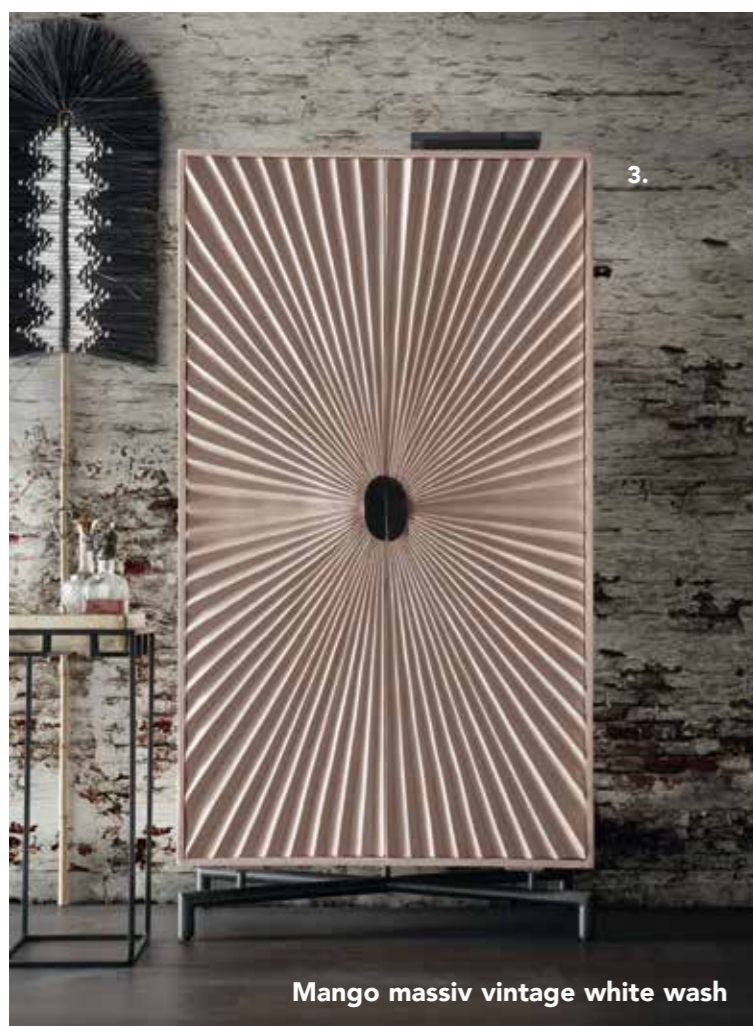

Ich liebe es!

3.

Mango massiv vintage white wash

4.  
Sessel\*  
je 729,-

Mango massiv vintage white wash

6.

- 1. Sessel\* mit Kaltschaumpolsterung und Gurtfederung, Gestell: Eiche D13 geölt, Bezug: Adore 70 dunkelgrün Gr. 3, B/H/T: 74 x 98 x 85 cm: | 729,- |
  - 2. Hocker passend\* B/H/T: 52 x 41 x 48 cm: | 279,- |
  - 3. Schrank 2-türig Mango massiv vintage white wash, Gestell: Eisen schwarz, B/H/T: 96 x 180 x 45 cm: | 1.549,- |
  - 4. Sessel\* mit Kaltschaumpolsterung und Nosagunterfederung, Gestell: Stahl schwarz/goldfarben, Bezug: Adore 40 gold Gr. 3, B/H/T: 69 x 85 x 78 cm: je | 729,- |
  - 5. TV-/Lowboard mit 2 Holztüren und 2 Gerätefächern, Mango massiv vintage white wash, Gestell: Eisen schwarz, B/H/T: 180 x 50 x 40 cm: | 939,- |
  - 6. Sideboard 3-türig Mango massiv vintage white wash, Gestell: Eisen schwarz, B/H/T: 175 x 90 x 44 cm: | 1.399,- |
- \* Alle Modelle sind in vielen Varianten und unterschiedlichen Bezugsmöglichkeiten erhältlich.