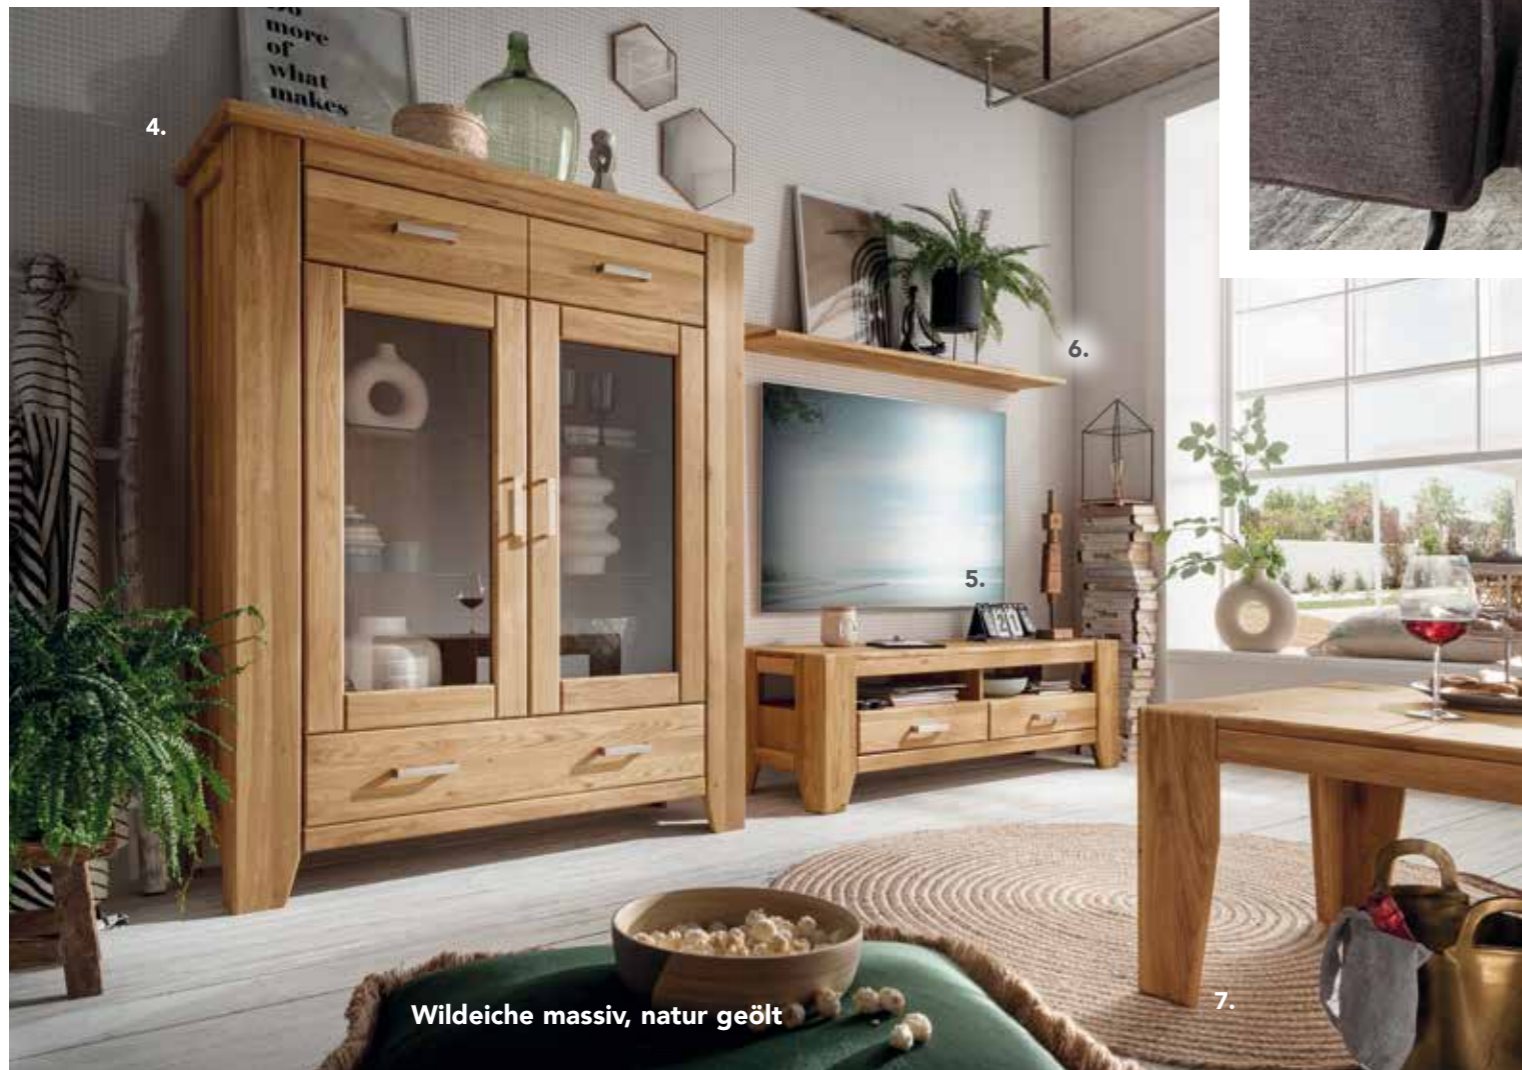

Inklusive integrierter Esstisch-Verlängerung

1. **1. Funktions-Esstisch**
   mit 100 cm Butterfly-Auszug, 160/260 x 90 cm, 75 cm hoch: | **2.049,-** |
   Auch erhältlich in 140/240 x 90 cm und 180/280 x 90 cm, mit zwei Butterfly-Auszügen á 50 cm in 140 x 90 cm / 160 x 90 cm / 180 x 90 cm, mit fester Platte und mit Metallfüßen.
2. **2. Highboard***
   mit 2 Holz-/Glastüren, 4 Schubladen und 2 offenen Fächern, B/H/T: 202 x 151 x 47 cm: | **2.989,-** |
3. **3. Sideboard**
   mit 2 Holztüren und 3 Schubladen, B/H/T: 165 x 85 x 47 cm: | **1.649,-** |
   * Optional auch mit Glaskantenbeleuchtung erhältlich.