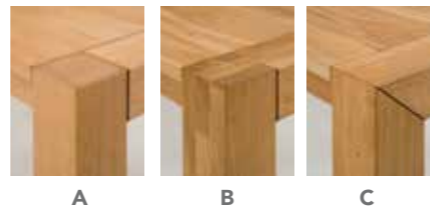

Total flexibel!

Hier bleibt einfach kein Wunsch offen!

Kombinieren Sie Ihren Esstisch optional nach Ihrem Bedarf:

Das Pure Natur Tisch-System ist in diesen Holzarten erhältlich:

Modellvarianten

Erweitern Sie Ihren Esstisch optional nach Ihrem Bedarf.

- Tischverlängerung durch patentiertes Schienensystem mit integrierter Klappeinlage (in 45 cm, 60 cm, 70 cm, 100 cm, 2 x 40 cm und 2 x 49 cm)
- Integrierte Rollen im Tischbein sorgen für federleichten Auszug
- Tischgröße wahlweise in Breite 80-120 cm und Länge 80-220 cm im 1 cm-Raster mit Standard-Tischhöhe 75 cm +/- 10 cm
- Passende Sitzbänke in Länge 80-220 cm im 1 cm-Raster
- Tischplatte mit einer Stärke von 3 cm
- Tischbeine in 10 x 10 cm
- Sonderfarbtöne nach Holzmuster möglich
- Durchgehende Maserung vom Grundtisch über die Klappeinlagen ist optional erhältlich

1. System-Esstisch Nr. 1

Wildelche massiv, bianco, geölt, ohne Funktion, 200 x 100 cm: | 1.679,- |

2. System-Polstersessel Bezug echt Leder Toledo anthrazit, Beine Edelstahl gebürstet: | 409,- |

3. System-Polsterstuhl Bezug echt Leder Toledo anthrazit, Beine Edelstahl gebürstet: | 279,- |

4. System-Esstisch Nr. 2 mit Funktion Wildelche massiv, geölt, Gestell: U-Kufe in Rohstahl matt schwarz pulverbeschichtet, inkl. Schienensystem mit 2 integrierten Klappeinlagen à 50 cm, 200/250/300 x 100 cm, 75 cm hoch: | 4.579,- | OPTIONAL auch mit einer Klappeinlage à 100 cm, mit U-Kufe in Edelstahl sowie in Längen von 80 cm bis 220 cm in Schritten zu 20 cm und in Breiten von 80 bis 110 cm in Schritten zu 10 cm.

5. System-Polstersessel Bezug echt Leder Granada moss, mit Holzbeinen in Eiche geölt: | 459,- |

6. System-Polsterstuhl Bezug echt Leder Granada moss, mit Holzbeinen in Eiche geölt: | 319,- |