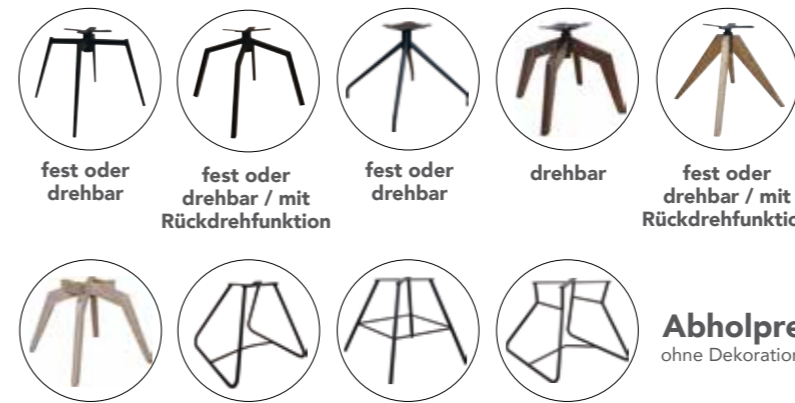

Pure Natur System-Stühle und -Sessel

Wählen Sie aus 6 Sitzschalen und 15 Untergestellen:

Abholpreise
ohne Dekorationsteile

Polsterstuhl Modell 7
Bezug echt Leder Toledo anthrazit mit weißer Kontrastnaht, Beine Edelstahl gebürstet: | 309,- |

Polstersessel Modell 7
Bezug echt Leder Toledo anthrazit mit weißer Kontrastnaht, Beine Edelstahl gebürstet: | 469,- |

Polsterstuhl Modell 8
Bezug echt Leder Toledo coffee, Beine Edelstahl gebürstet: | 279,- |

Polstersessel Modell 8
Bezug echt Leder Toledo coffee, Beine Edelstahl gebürstet: | 409,- |

Neu! **Polsterstuhl Modell 9**
Bezug echt Leder Granada taupe, Beine Metall, schwarz pulverbeschichtet: | 299,- |

Polstersessel Modell 9
Bezug echt Leder Granada taupe, Beine Metall, schwarz pulverbeschichtet: | 449,- |

Freischwinger-Stuhl Modell 10
Bezug echt Leder Hermes schwarz, Gestell Edelstahl gebürstet: | 369,- |

Freischwinger-Sessel Modell 10
Bezug echt Leder Hermes schwarz, Gestell Edelstahl gebürstet: | 509,- |

Polsterstuhl Modell 11
Bezug Stoff Montana chocolate, Beine Edelstahl gebürstet: | 269,- |

Polstersessel Modell 11
Bezug Stoff Montana chocolate, Beine Edelstahl gebürstet: | 399,- |

Polsterstuhl Modell 12
Bezug Stoff Adore, darkgrey, Beine Wildeiche geölt: | 309,- |

Neu! **Polstersessel Modell 12**
Bezug Stoff Adore, darkgrey, Beine Wildeiche geölt: | 449,- |

Polstersessel Modell 13
Drehbar, Bezug echt Leder Bonanza pine, Gestell Metall schwarz pulverbeschichtet: | 629,- |

Polstersessel Modell 13
mit Rückdrehfunktion, Bezug echt Leder Bonanza pine, Gestell Metall schwarz pulverbeschichtet: | 679,- |

Polsterstuhl Modell 14
Bezug echt Leder Granada taupe, Beine Metall, schwarz pulverbeschichtet: | 349,- |

Neu! **Polstersessel Modell 14**
Bezug echt Leder Granada taupe, Beine Metall, schwarz pulverbeschichtet: | 509,- |

Polsterstuhl Modell 15
Bezug echt Leder Bonanza dark tan, Gestell Metall schwarz pulverbeschichtet: | 369,- |

Polstersessel Modell 15
Bezug echt Leder Bonanza dark tan, Gestell Metall schwarz pulverbeschichtet: | 549,- |