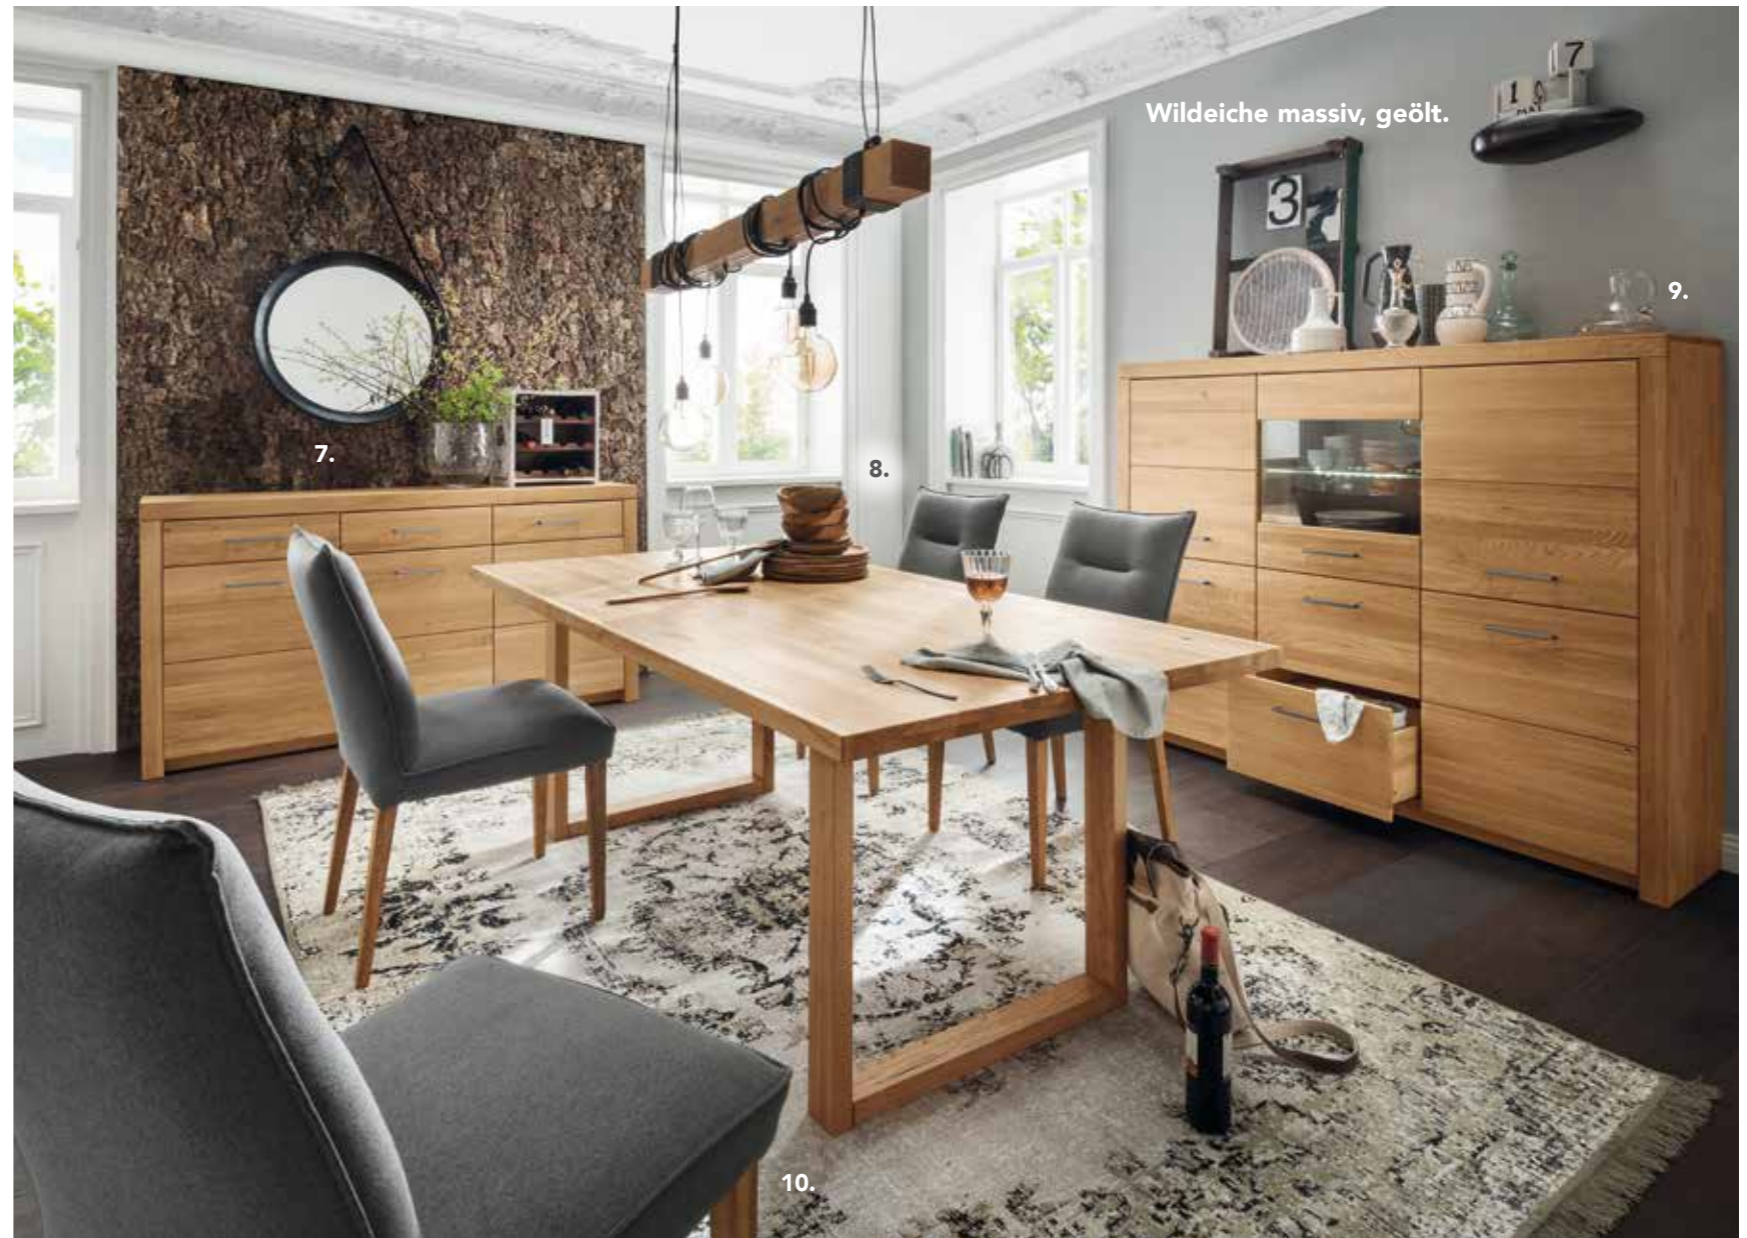

Natur in Reinform

Richten Sie sich klassisch, natürlich ein! Handwerklich modern gefertigte Wohnmöbel in Wildeiche massiv, geölt. Lassen Sie sich ein auf die Aura und die Wärme der Natur und bringen Sie diese in Ihr Zuhause.

Wildeiche massiv, geölt

2 Griffvarianten

Standard:
vernickelt

Optional:
schwarz gebürstet

Abholpreise

ohne Dekorationsteile