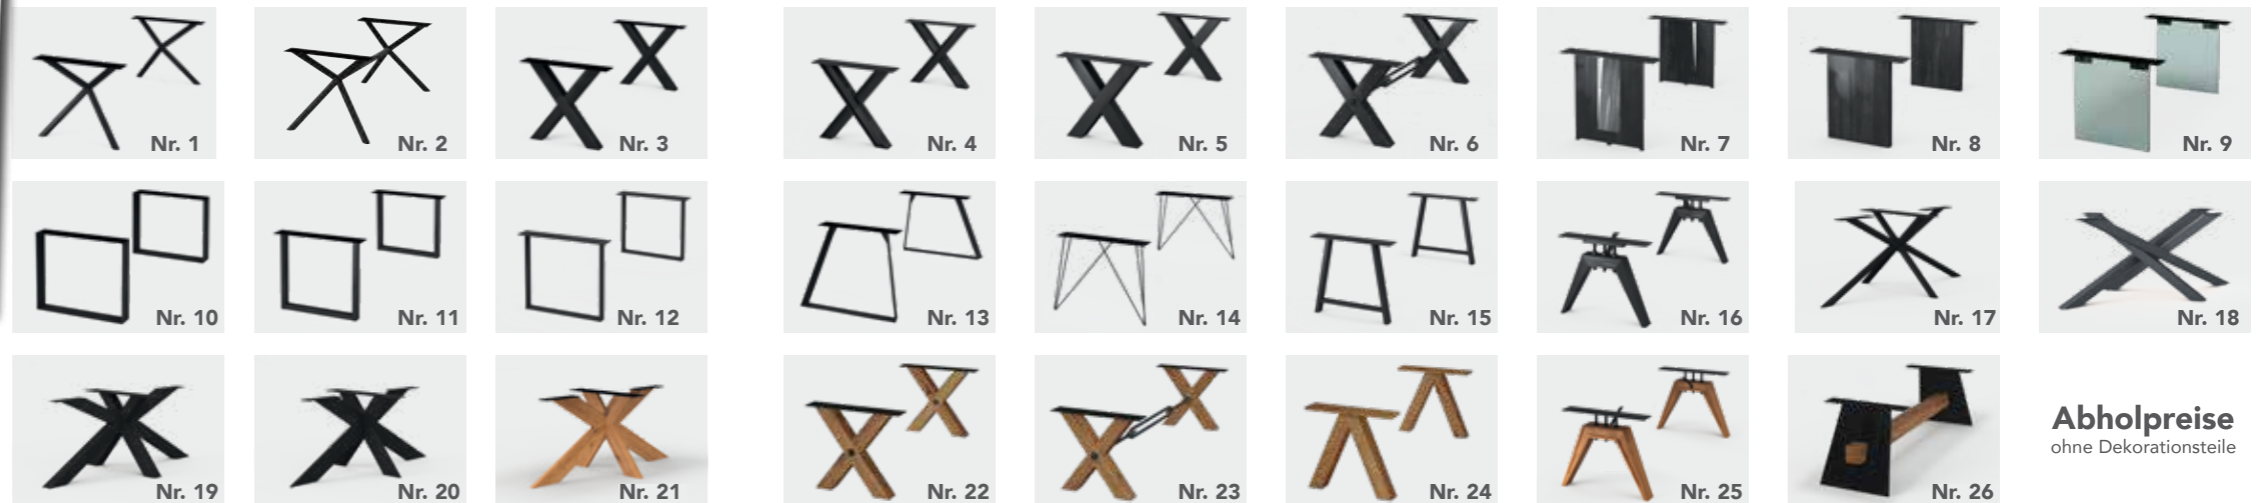

## Der Manufaktur-Esstisch

Konfigurieren Sie doch einfach Ihren ganz eigenen Tisch oder Sitzbank:

**Schritt 1:** Wählen Sie aus acht Ausführungen aus massiver rustikaler Eiche:

**Schritt 2:** Wählen Sie aus fünf Tisch-Plattenarten, zwei Plattenstärken und folgenden Maßen:

**Manufaktur-Esstisch**  
 konfiguriert, Holzausführung  
 rustikale Eiche massiv, oil finish,  
 Tischplatte: 180 x 100 cm,  
 mit gerader Kante,  
 6 cm aufgedoppelt,  
 Untergestell Nr. 5  
 in Stahl antik:  
 | 1.398,- |

Die 6 cm Tischplatte mit gerader Kante ist auch mit einem Metallstreifen lieferbar!

Passende Ansteckplatte zu jedem Tisch erhältlich!

**Schritt 3:** Untergestelle für Tischplatten in

Stahl schwarz oder natur gebürstet – wählen Sie aus vielen Möglichkeiten:

**Tischplatte 6 cm massiv** aufgedoppelt in Länge 100 oder 110 cm, Breite von 180 cm in 20 cm-Schritten bis 300 cm.  
**Ansteckplatte** zu Tischverlängerung beidseitig verwendbar B/H/T: 100 x 50 x 6 cm.  
**Tischplatte 4 cm massiv** aufgedoppelt (nicht mit Metallstreifen) in Länge 100 cm, Breite von 180 cm in 20 cm-Schritten bis 240 cm.  
**Ansteckplatte** zu Tischverlängerung beidseitig verwendbar B/H/T: 100 x 50 x 4 cm.