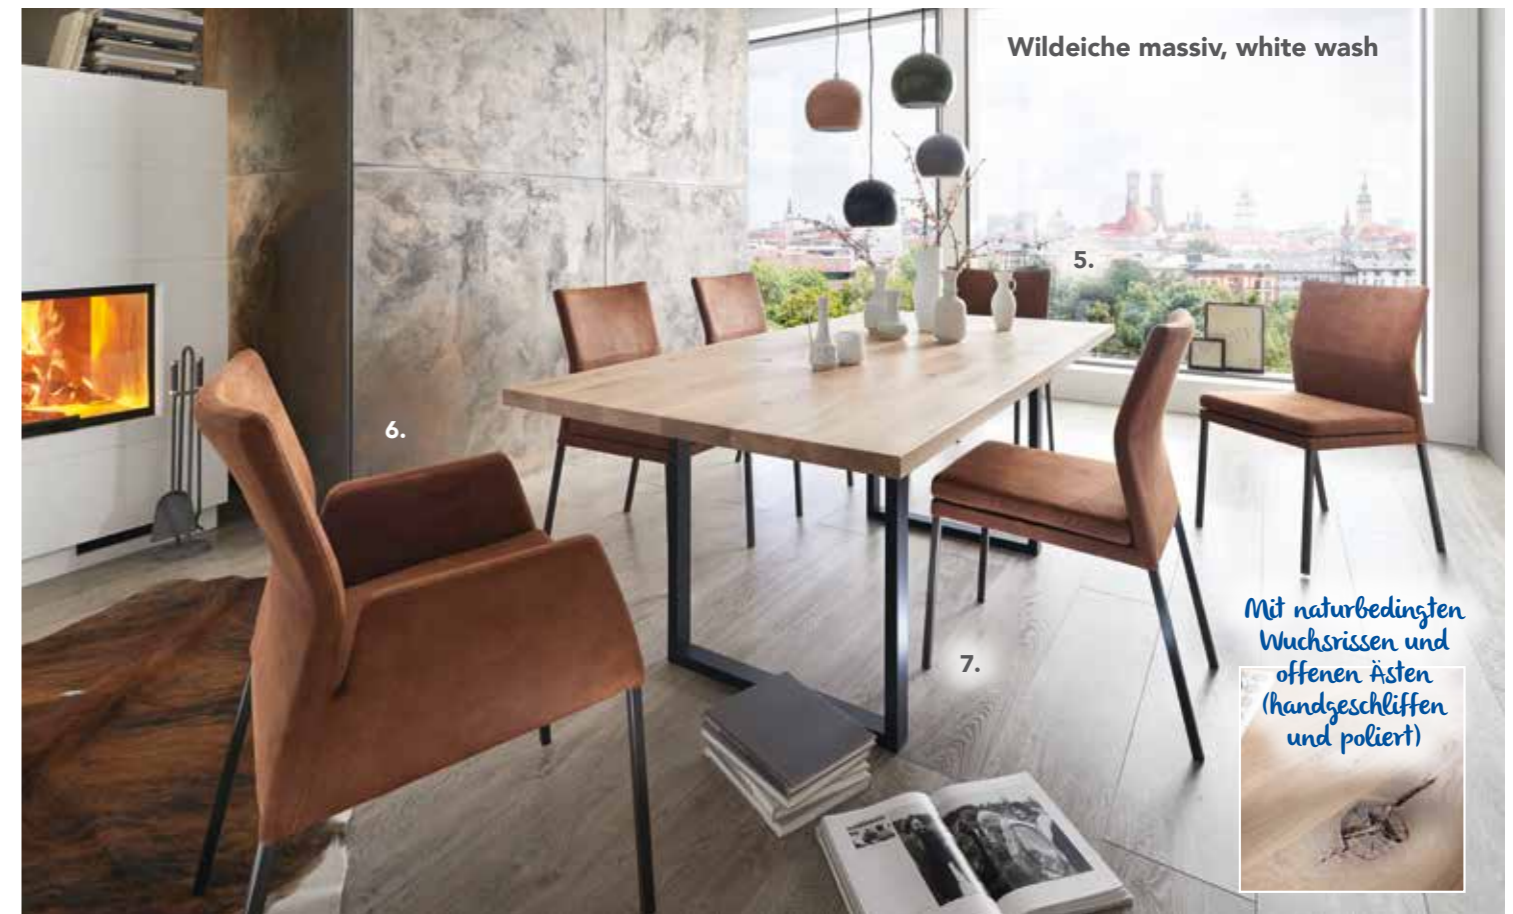

Wildeiche massiv, white wash

Mit naturbedingten Wuchsrissen und offenen Ästen (handgeschliffen und poliert)

- **5. System-Esstisch Nr. 2*** Wildeiche massiv, white wash, Kufen-Gestell 3 x 6 cm Stahl matt schwarz, Platte mit geraden Kanten, 180 x 90 cm: | 1.669,- |
- **6. System-Sessel** Bezug Stoff Montana mocha, Beine Stahl anthrazit pulverbeschichtet: | 389,- |
- **7. System-Stuhl** Bezug Stoff Montana mocha, Beine Stahl anthrazit pulverbeschichtet: | 259,- |
- **8. System-Eckbank** Wildeiche massiv, geölt, Kufen-Gestell (4 x 10 cm) Rohstahl matt lackiert / alternativ Holzwanen, Rückenlehne und Sitz wahlweise mit gerader Kante, naturbelassener organischer Baumkante oder auch mit Schweizer Kanten. Stellmaß: 220 x 160 cm, 83 cm hoch: | 2.779,- | Schenkel in 20 cm-Schritten von 120 bis 280 cm erhältlich, Sondermaße ebenfalls möglich.
- **9. System-Esstisch Nr. 3*** Wildeiche massiv, geölt, Kufen-Gestell 4 x 10 cm Rohstahl matt lackiert, Platte mit naturbelassener organischer Baumkante, 160 x 90 cm: | 1.669,- |
- **10. System-Stuhl** Bezug echt Leder Bonanza pine, Beine Stahl anthrazit pulverbeschichtet oder Edelstahl gebürstet: | 279,- |
- **11. System-Sessel** Bezug echt Leder Bonanza pine, Beine Stahl anthrazit pulverbeschichtet oder Edelstahl gebürstet: | 409,- |

Systemstühle auch mit Schwinggestell und als Sitzbank erhältlich! Andere Gestellvarianten sowie diverse Stoffe und Leder zur Auswahl.