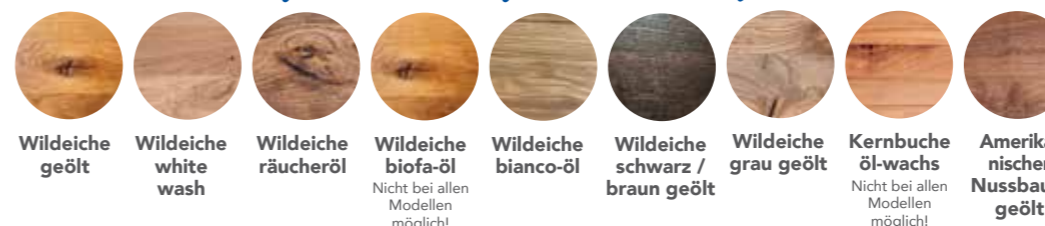

## Das Beste aus zwei Welten!

Diese Programme sind in folgenden massiven Hölzern erhältlich:

- Wildecke geölt**
- Wildecke white wash**
- Wildecke räucheröl**
- Wildecke biofa-öl**  
Nicht bei allen Modellen möglich!
- Wildecke bianco-öl**
- Wildecke schwarz / braun geölt**
- Wildecke grau geölt**
- Kernbuche öl-wachs**  
Nicht bei allen Modellen möglich!
- Amerikanischer Nussbaum geölt**