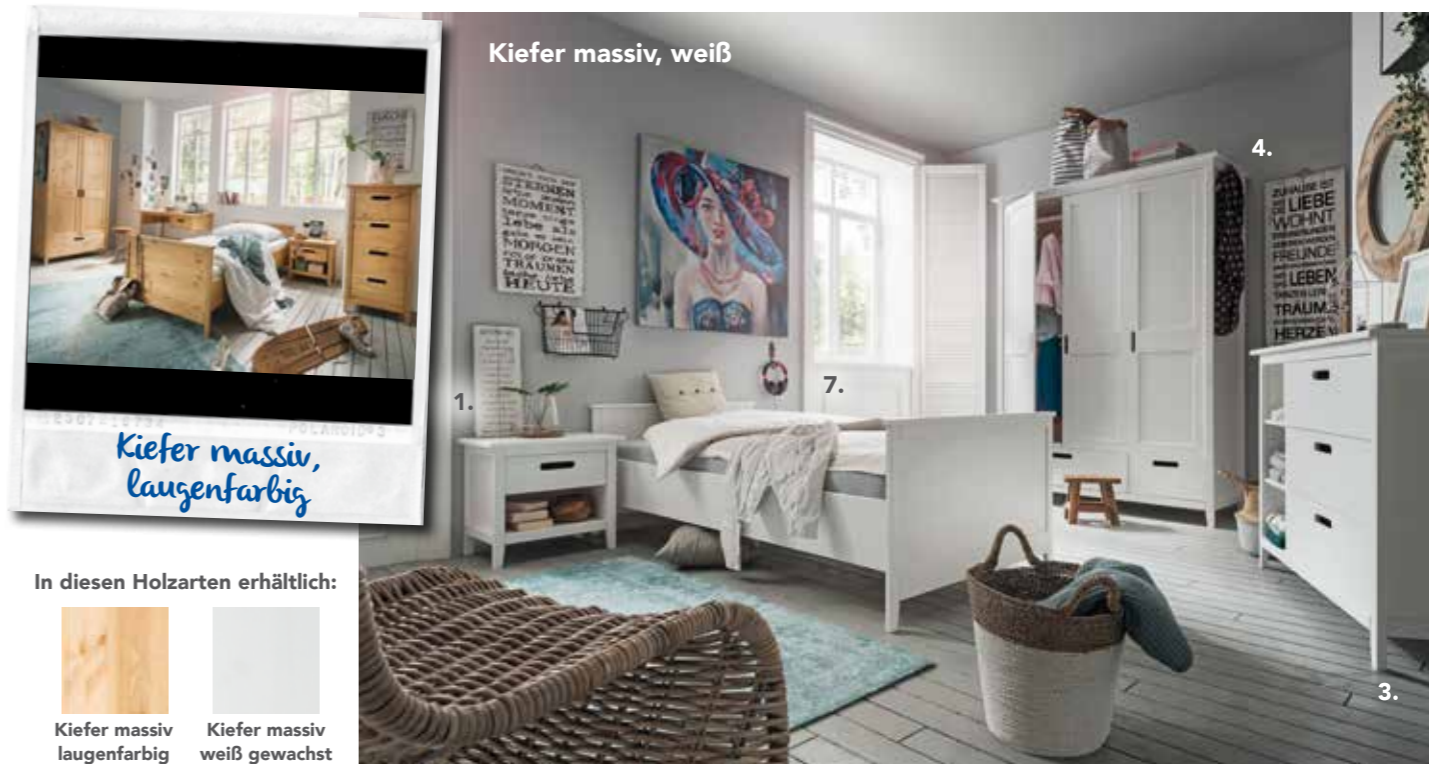

Kiefer massiv, laugenfarbig

Kiefer massiv, weiß

In diesen Holzarten erhältlich: