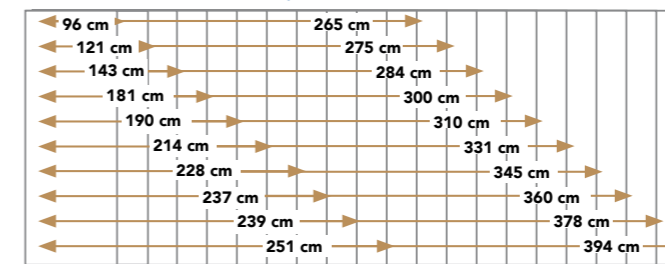

Ein Kleiderschrank mit unendlich vielen Facetten

Auch Ecklösungen sind möglich!

Ob als 5-Türer mit Holztüren ...

... oder mit Holz- und Weißglastüren

Das Pure Natur Endlos-Schranksystem

- Verschiedene Rasterbreiten sorgen für optimale Raumplanung auch über Eck.
- Wählen Sie Ihre ganz individuelle Inneneinteilung und sorgen Sie für Ordnung.
- Unterschiedliche Fronten auch im Material-Mix Holz und Glas sowie mit Schubladen.
- Diverse Griffvarianten.

Wählen Sie aus diesen Holzarten

Kernbuche massiv natur geölt

Wildeiche massiv natur geölt

1. Pure Natur Endlos-Kleiderschrank 4-türig***

Wildeiche massiv, natur geölt, mit Passepartout Rahmen, Inneneinteilung: 2 große Einlegeböden und 2 große Kleiderstangen, B/H/T: 246 x 219 x 60 cm: | 3.869,- |

2. Pure Natur Systembett**/*** Wildeiche massiv, natur geölt, inkl. Baumkantenkopfteil, Lgfl.: 180 x 200 cm: | 1.779,- |

3. Bett-Schublade

Wildeiche massiv, natur geölt: | 329,- |

4. Anbau-Nachtkonsole

Wildeiche massiv, natur geölt, B/H/T: 50 x 45 x 34 cm: | 259,- |

* Alle Betten ohne Rahmen und Auflagen.

** Auch erhältlich in: Lgfl.: 140 x 200 cm, 160 x 200 cm, 200 x 200 cm sowie in Sonderlängen 210 cm und 220 cm.

*** Auch in anderen Abmessungen und individueller Inneneinteilung erhältlich.

Wählen Sie aus folgenden Breiten

Wählen Sie Ihre individuelle Inneneinteilung

Wählen Sie aus diesen vielen Türfronten

- Front 1 Weißglas glänzend
- Front 2 Weißglas matt
- Front 3 Spiegel
- Front 4 Holz - Glatt mit vertikaler Rille
- Front 5 Holz - Glatt
- Front 6 Holz - Kassetten
- Front 6 Holz - Kassetten mit 3 Schubladen
- Front 7 Weißglas glänzend mit Bauchbinde Holz
- Front 8 Spiegel mit Bauchbinde Holz
- Front 12 Holz - Glatt mit Bauchbinde Rillen
- Front 13 Baumkante mit Weißglas matt

Abholpreise ohne Dekorationsteile

Kommode