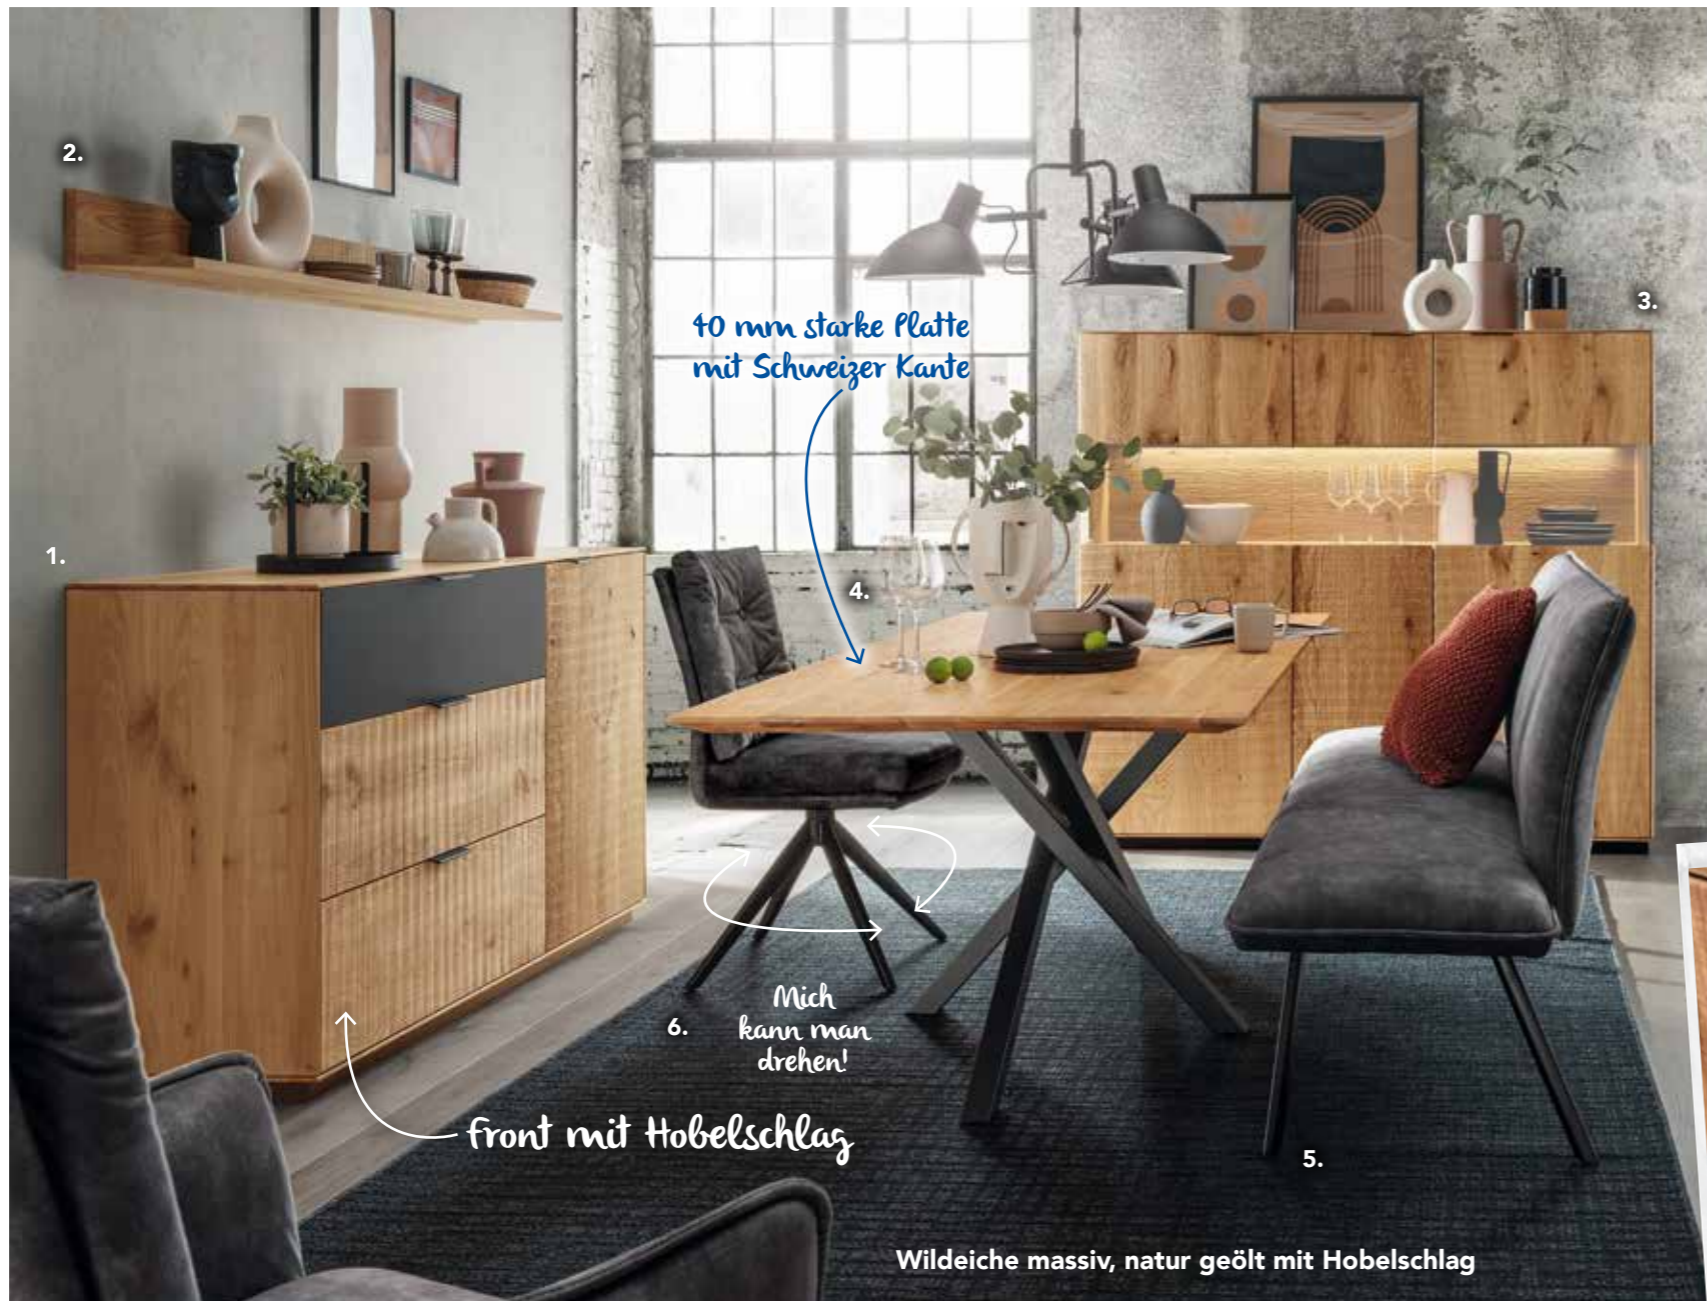

Design-Metallgriffe anthrazitfarben

40 mm starke Platte mit Schweizer Kante

front mit Hobelschlag

Wildeiche massiv, natur geölt mit Hobelschlag

1. **Sideboard** mit 3 Schubladen und 1 Holztür, obere Schublade mit Anthrazitglasfront, mit Holzsockel schwarz, B/H/T: 138 x 90 x 45 cm: | **1.749,-** |
2. **Wandregal** B/H/T: 140 x 14 x 23 cm: | **219,-** |
3. **Highboard 3-türig** Vitrinenbereich ohne Mittelwand, Rückwand sandgestrahlt, mit Holzsockel schwarz, B/H/T: 165 x 145 x 45 cm: | **2.489,-** | Rückwand optional mit Spiegel oder schwarz lackiert.
4. **Esstisch** Platte 4 cm stark mit Schweizer Kante, Gestell: Metall schwarz lackiert, 180 x 90 cm, 76 cm hoch: | **1.599,-** | In vielen anderen Maßen und Gestell-Varianten erhältlich
5. **Sitzbank** Bezug: Samt-Velours anthrazitfarben, mit Nosag-Federung und Kaltschaumpolsterung, Gestell: Metall schwarz: | **569,-** |

6. **Design-Stuhl** mit Kaltschaum-Polsterung, Bezug: Samt-Velours anthrazitfarben, drehbar: | **205,-** |
7. **Lowboard** mit 2 Schubladen und 1 Holztür, obere Schublade mit Anthrazitglasfront, mit Holzsockel schwarz, B/H/T: 200 x 55 x 45 cm: | **1.879,-** |
8. **Lowboard-Aufsatz** mit Regal Rückwände anthrazitfarben, mit 2 kleinen Böden (43 cm) und 1 großen Boden (100 cm) B/H/T: 230 x 178 x 35 cm: | **1.659,-** |