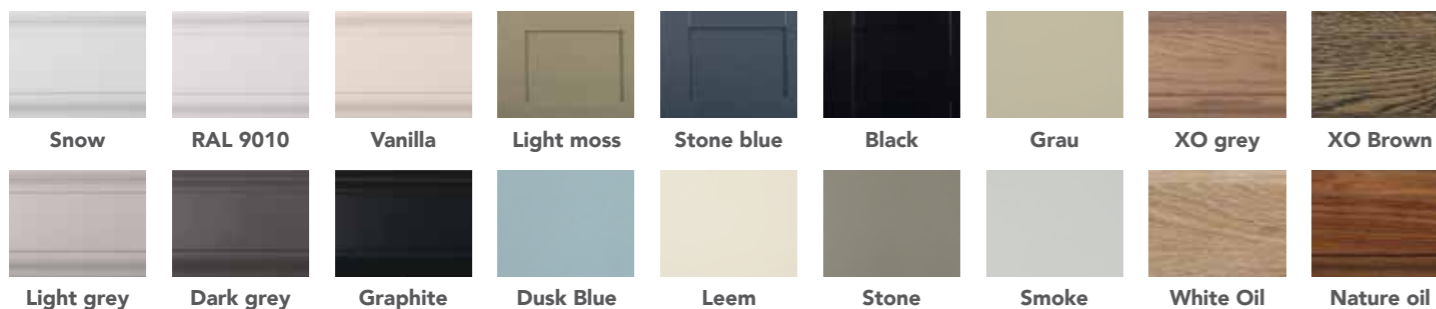

S-Zan

K-Zan

S-Brons

K-Brons

Snow

RAL 9010

Vanilla

Light moss

Stone blue

Black

Grau

XO grey

XO Brown

Light grey

Dark grey

Graphite

Dusk Blue

Leem

Stone

Smoke

White Oil

Nature oil

Inklusive integrierter Tischverlängerung