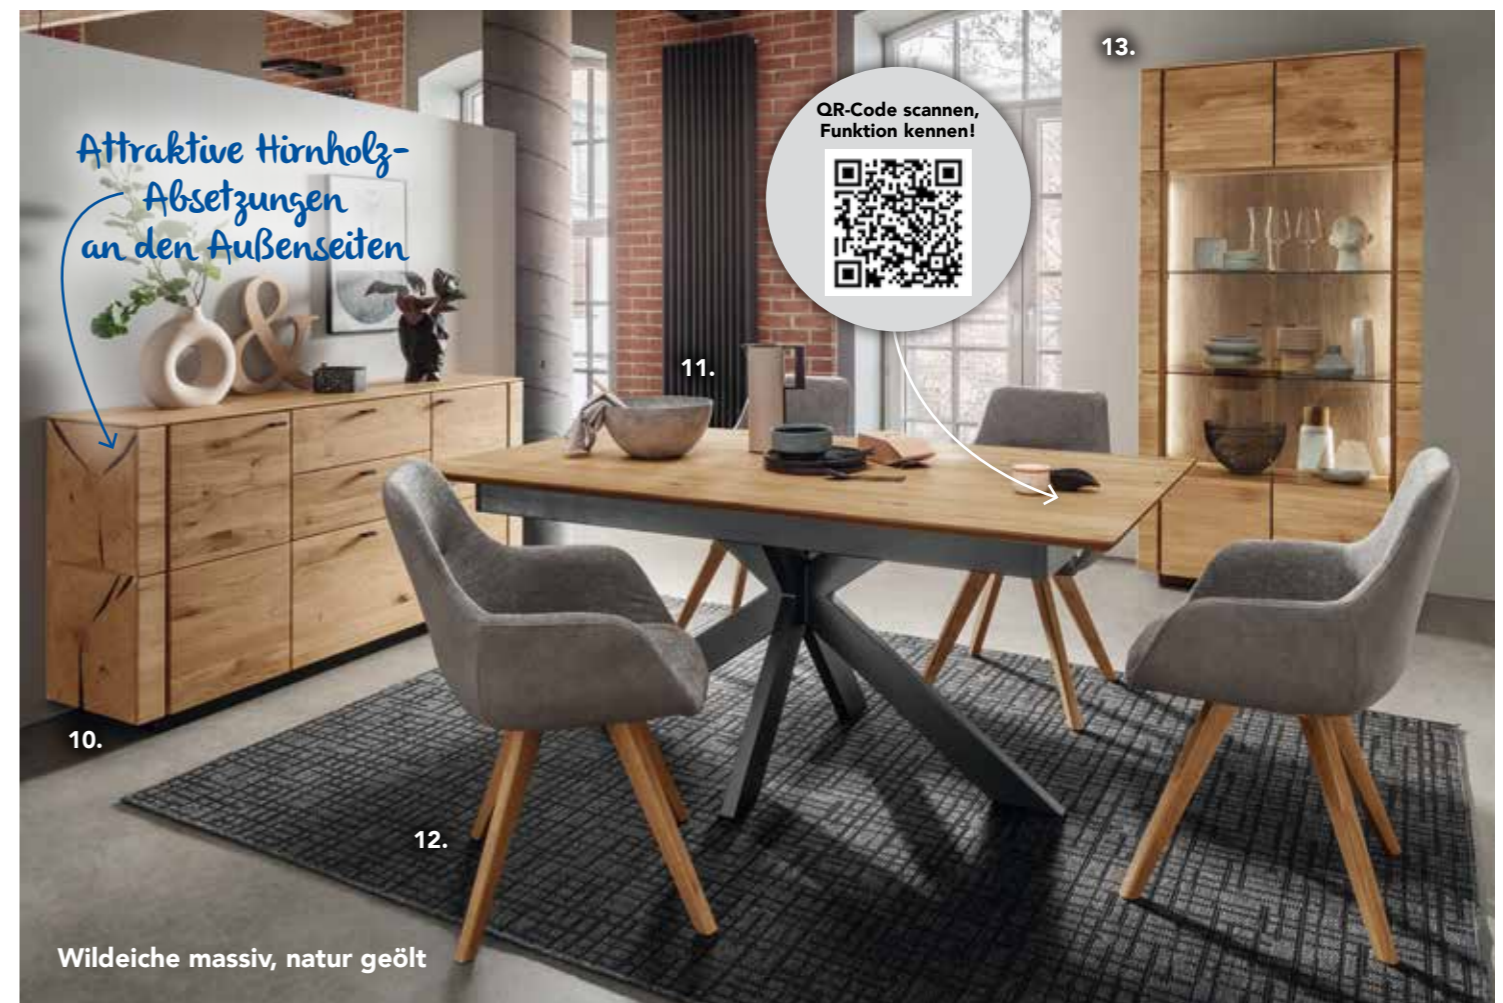

Attraktive Hirnholz-Absetzungen an den Außenseiten

QR-Code scannen, Funktion kennen!

Wildeiche massiv, natur geölt