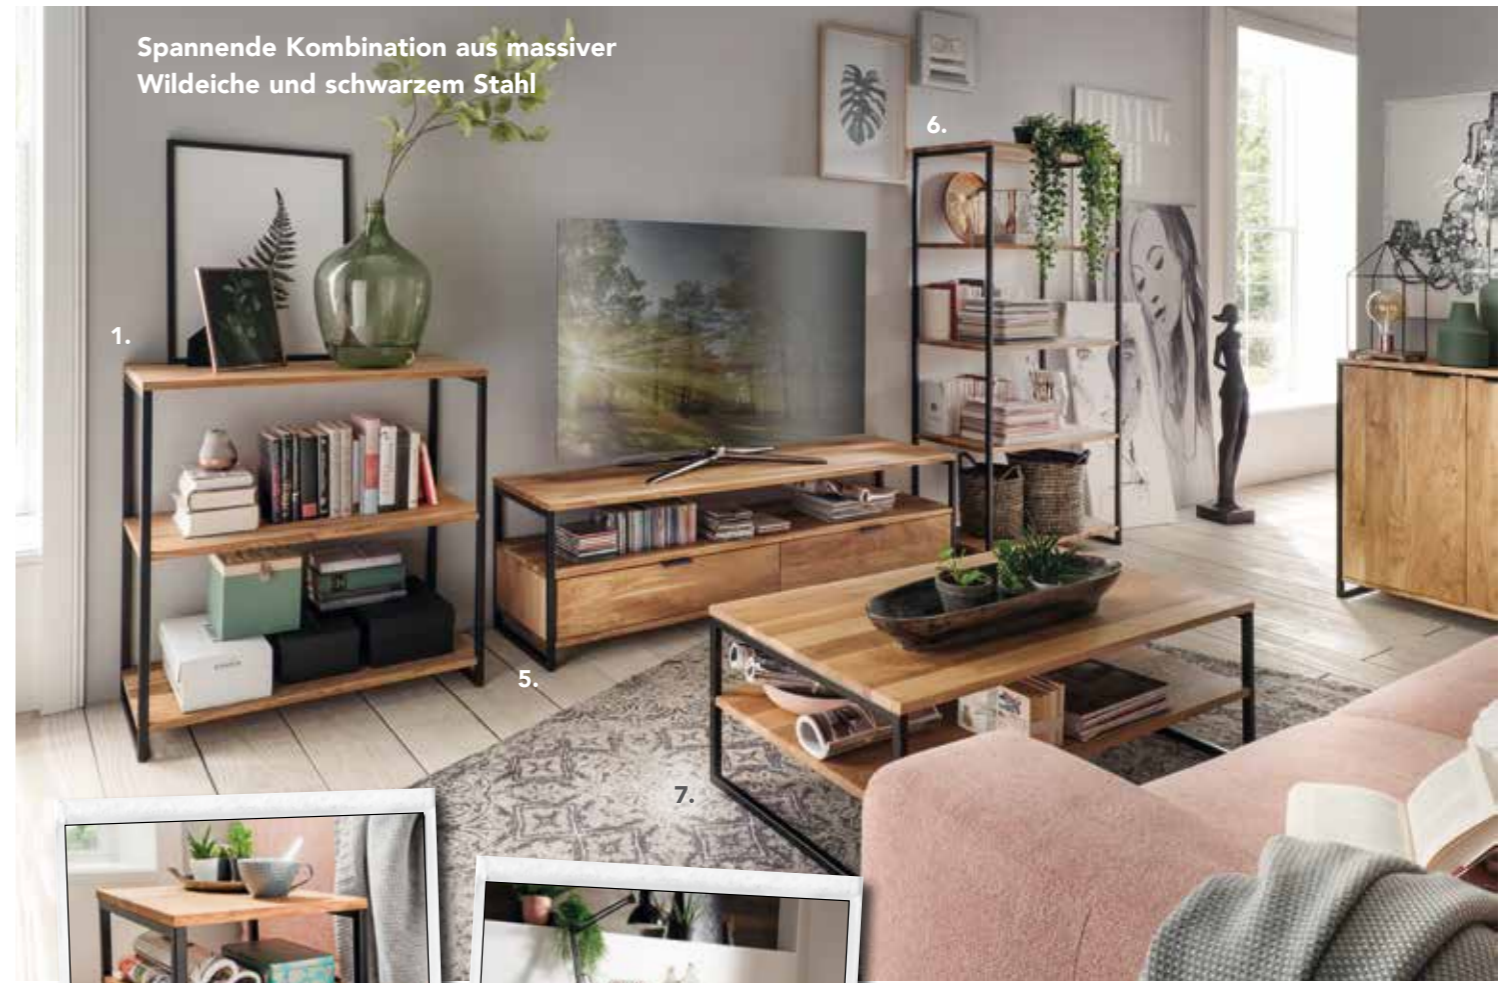

8. Kaminholzsammler Metall 20 x 20 mm, schwarz pulverbeschichtet, B/H/T: 40 x 150 x 40 cm: | 249,- |
9. Kaminholzsammler Metall 30 x 15 mm, schwarz pulverbeschichtet, B/H/T: 40 x 150 x 25 cm: | 209,- |

Spannende Kombination aus massiver Wildeiche und schwarzem Stahl