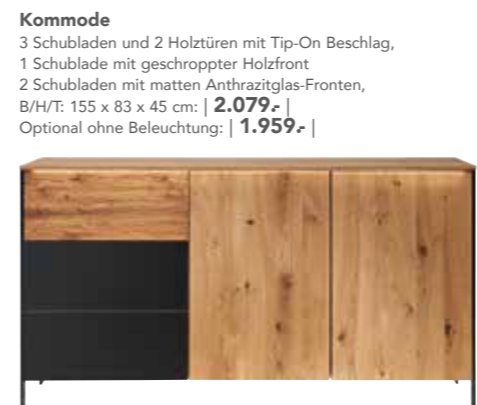

**Abholpreise**  
ohne Dekorationsteile

Geschropte Schubladenfront  
Optional mit Beleuchtung

Geschroptes Holz-Kopfteil  
Optional mit Beleuchtung

Stylische schwarze Metallkufen

**Kommode**  
3 Schubladen und 2 Holztüren mit Tip-On Beschlag, 1 Schublade mit geschropter Holzfront, 2 Schubladen mit matten Anthrazitglas-Fronten, B/H/T: 155 x 83 x 45 cm: | **2.079,-** |  
Optional ohne Beleuchtung: | **1.959,-** |