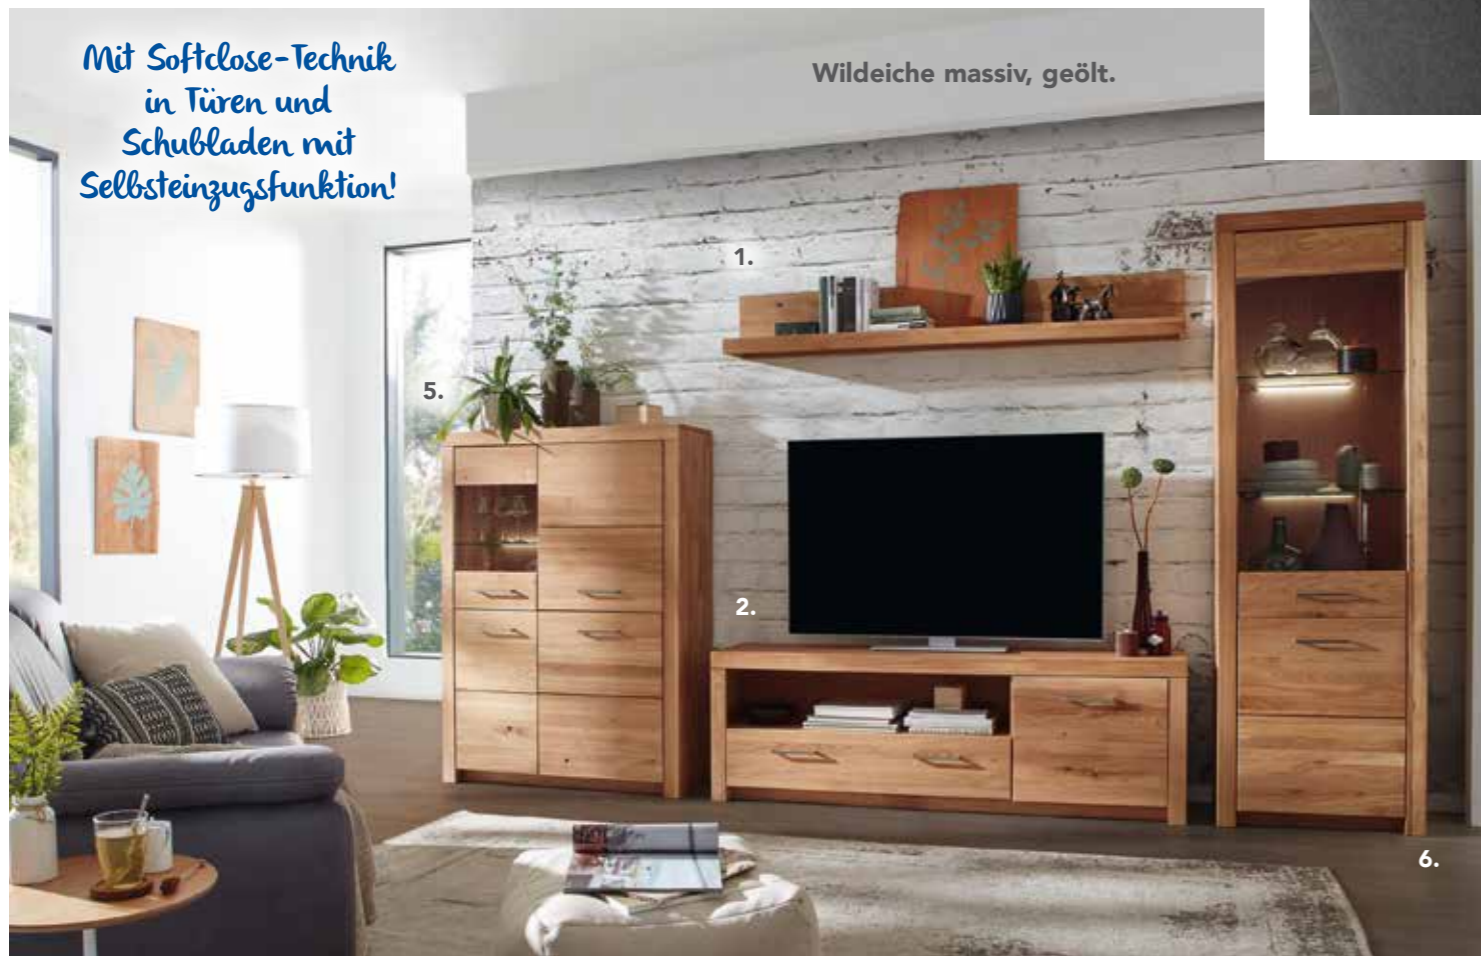

Wildeiche massiv, geölt

2 Griffvarianten

Standard:  
vernickelt

Optional:  
schwarz gebürstet